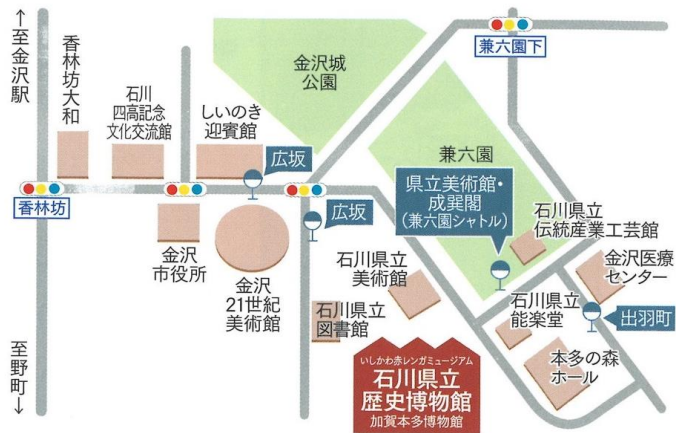

会場のご案内

【石川県立歴史博物館パンフレットより】

- ・バス

北陸鉄道バス

出羽町下車 徒歩約5分

広坂・21世紀美術館下車 徒歩約8分

県立美術館・成美閣下車 徒歩約2分

- ・タクシー

JR金沢駅から約10～15分

- ・自家用車

北陸自動車道 金沢西IC・森本IC

から約20～30分

なお、駐車場には限りがありますので、なるべく公共交通機関をご利用ください。